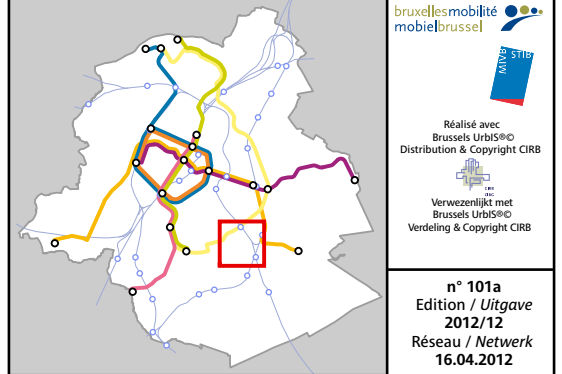

Université Libre de Bruxelles Campus du Solbosch

ULB

50, Avenue FD Roosevelt
1050 Bruxelles

○ ULB **60** (ou Devèze-ULB)

T 25 94 B 71 72

○ Buyl **60**

T 7 25 94 B 71

○ Cimetière d'Ixelles **60**

B 71 72 95

Les données représentées sont telles que communiquées par le gestionnaire concerné

Légende

- Accès piétons
- Accès cyclistes
- Equipements cyclables
- Parking vélos
- Informations - Inscriptions
- ULB Campus de la Plaine
- ULB Campus du Solbosch
- Parking privés
- CAMBIO - Voiture partagée
- Villo!
- Zencar : Voitures électriques
- Taxis
- Commissariat de Police
- VUB Campus Etterbeek